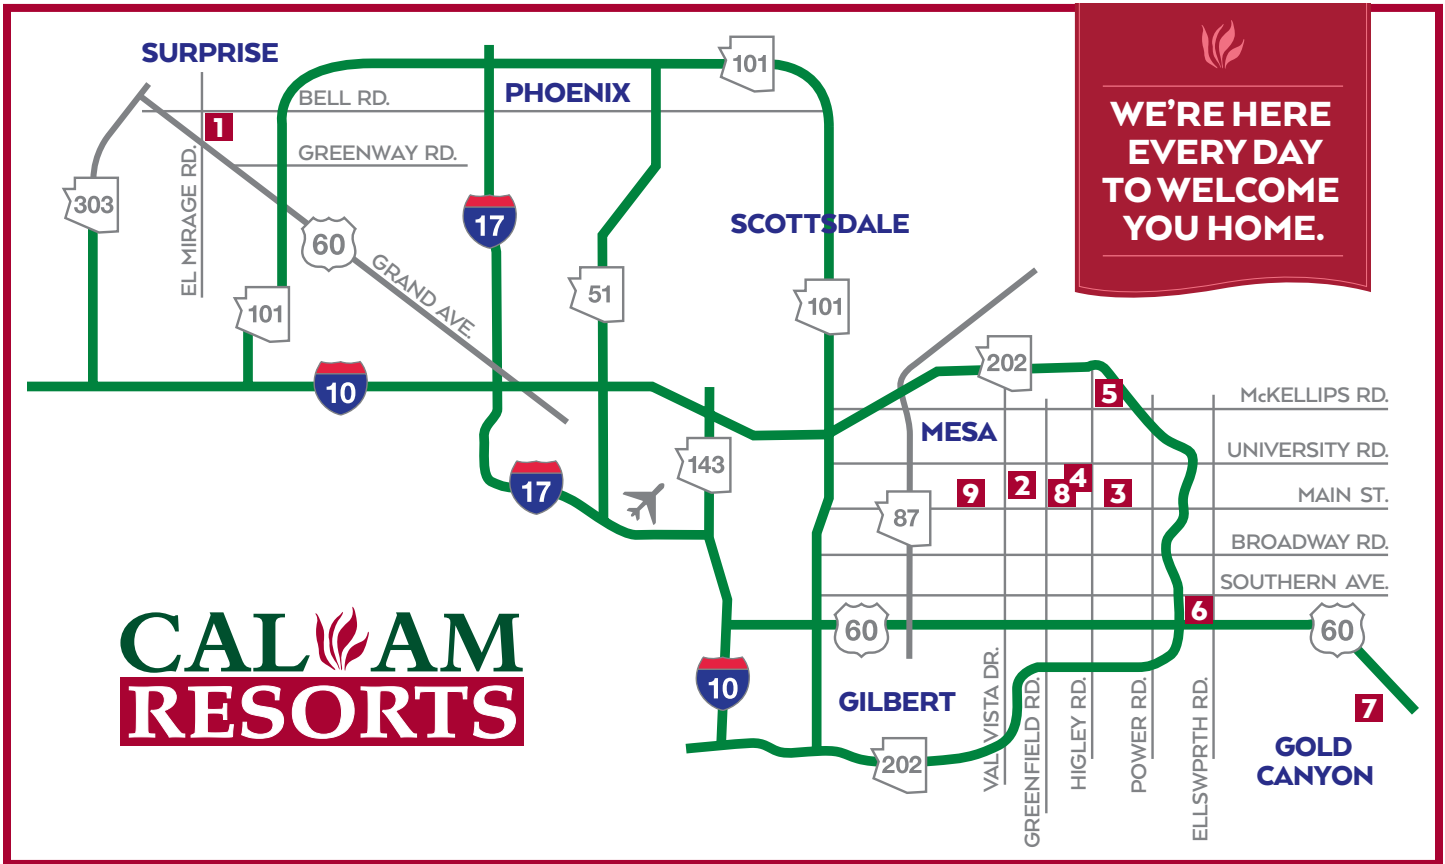

LOVIN' SPOONFUL

JEANNE ROBERTSON

RHYTHM OF THE DANCE

BROOKLYN BRIDGE

YUMA
Southwest of Phoenix, AZ

DESERT HOT SPRINGS
North of Palm Springs, CA

TUCSON
Southeast of Phoenix, AZ

- 1 SUNFLOWER**
16501 El Mirage Rd.
Surprise, AZ 85374
(623) 583-0100
- 2 VAL VISTA VILLAGE**
233 N. Val Vista Dr.
Mesa, AZ 85213
(480) 832-2547
- 3 MESA REGAL**
4700 E. Main St.
Mesa, AZ 85205
(480) 830-2821
- 4 SUN LIFE**
5055 E. University Dr.
Mesa, AZ 85205
(480) 981-9500

- 5 APACHE WELLS**
2656 N. 56th St.
Mesa, AZ 85215
(480) 832-4324
- 6 VALLE DEL ORO**
1452 S. Ellsworth Rd.
Mesa, AZ 85209
(480) 984-1146
- 7 CANYON VISTAS**
6601 U.S. Hwy. 60
Gold Canyon, AZ 85118
(480) 288-8844
- 8 TOWERPOINT**
4860 E. Main St.
Mesa, AZ 85205
(480) 832-4996

- 10 FORTUNA DE ORO**
13650 N. Frontage Rd.
Yuma, AZ 85367
(928) 342-5051
- 11 SUNDANCE**
13502 N. Frontage Rd.
Yuma, AZ 85367
(928) 342-9333
- 12 HIDDEN SANDS**
16400 Bubbling Wells Rd.
Desert Hot Springs, CA 92240
(760) 251-1030
- 13 FAR HORIZONS**
555 N. Pantano Rd.
Tucson, AZ 85710
(520) 296-1234

- 9 GOOD LIFE**
3403 E. Main St.
Mesa, AZ 85213
(480) 832-4990