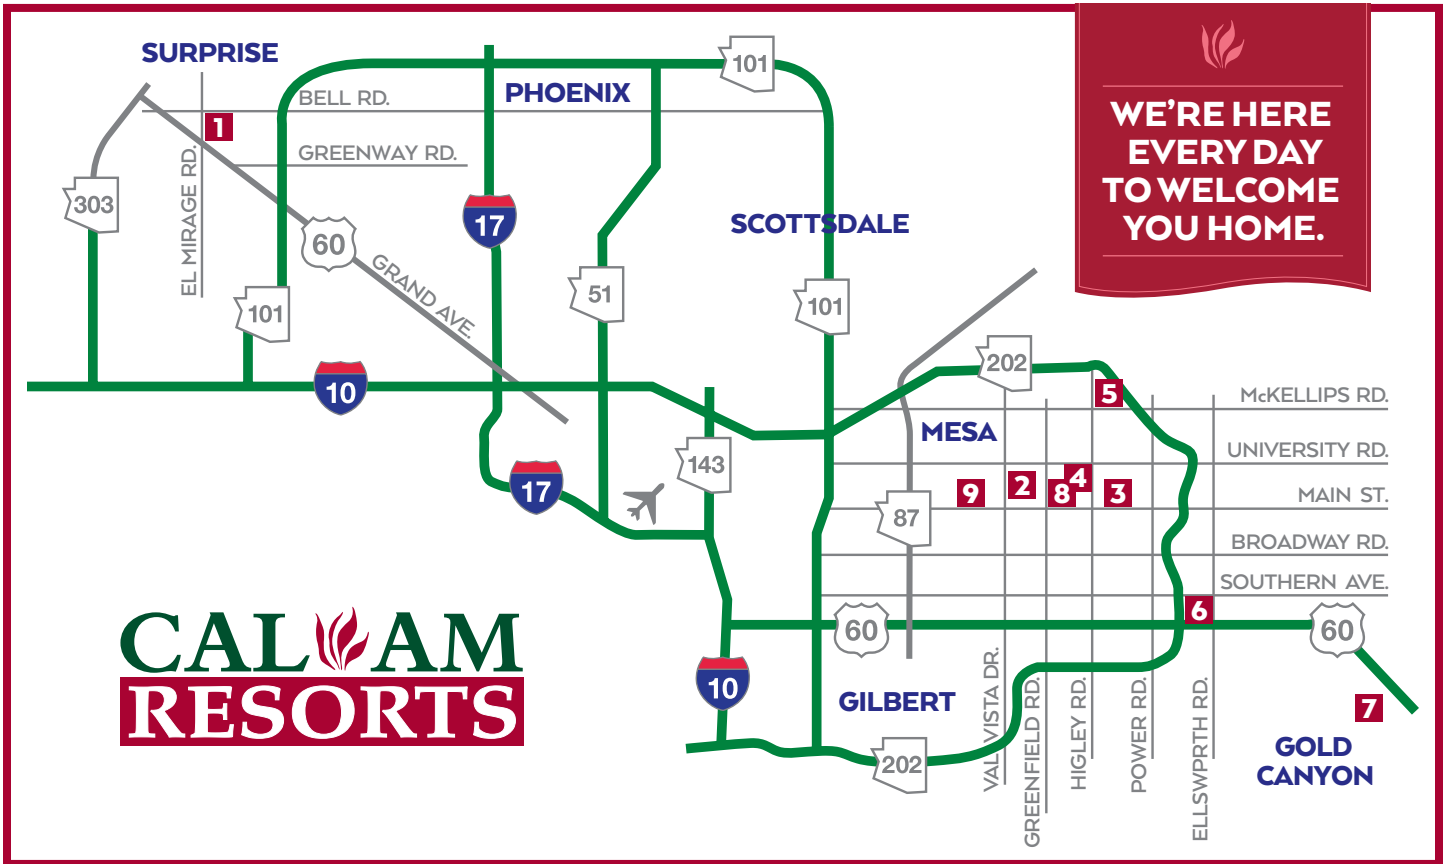

LOVIN' SPOONFUL

JEANNE ROBERTSON

RHYTHM OF THE DANCE

BROOKLYN BRIDGE

GLADYS KNIGHT

LEANN RIMES

YUMA
Southwest of Phoenix, AZ

DESERT HOT SPRINGS
North of Palm Springs, CA

TUCSON
Southeast of Phoenix, AZ

- 1 SUNFLOWER**
16501 El Mirage Rd.
Surprise, AZ 85374
(623) 583-0100
- 2 VAL VISTA VILLAGE**
233 N. Val Vista Dr.
Mesa, AZ 85213
(480) 832-2547
- 3 MESA REGAL**
4700 E. Main St.
Mesa, AZ 85205
(480) 830-2821
- 4 SUN LIFE**
5055 E. University Dr.
Mesa, AZ 85205
(480) 981-9500

- 5 APACHE WELLS**
2656 N. 56th St.
Mesa, AZ 85215
(480) 832-4324
- 6 VALLE DEL ORO**
1452 S. Ellsworth Rd.
Mesa, AZ 85209
(480) 984-1146
- 7 CANYON VISTAS**
6601 U.S. Hwy. 60
Gold Canyon, AZ 85118
(480) 288-8844
- 8 TOWERPOINT**
4860 E. Main St.
Mesa, AZ 85205
(480) 832-4996
- 9 GOOD LIFE**
3403 E. Main St.
Mesa, AZ 85213
(480) 832-4990

- 10 FORTUNA DE ORO**
13650 N. Frontage Rd.
Yuma, AZ 85367
(928) 342-5051
- 11 SUNDANCE**
13502 N. Frontage Rd.
Yuma, AZ 85367
(928) 342-9333
- 12 HIDDEN SANDS**
16400 Bubbling Wells Rd.
Desert Hot Springs, CA 92240
(760) 251-1030
- 13 FAR HORIZONS**
555 N. Pantano Rd.
Tucson, AZ 85710
(520) 296-1234